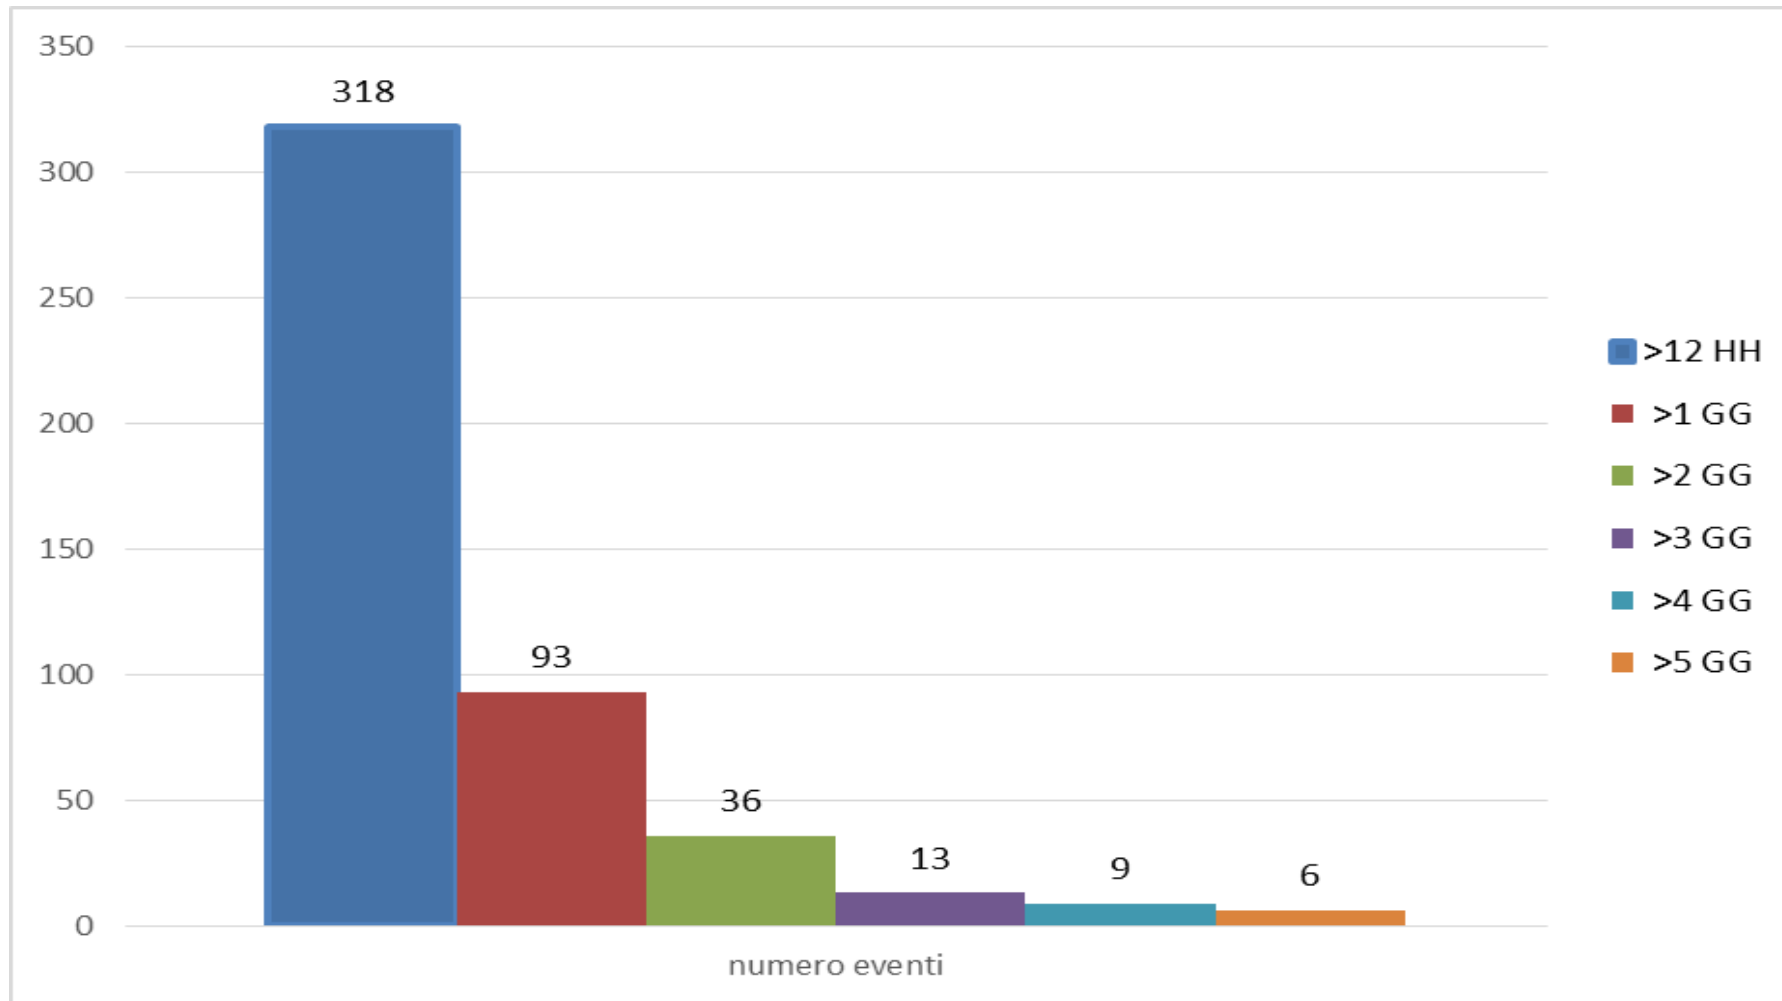

Gravità degli incendi per durata