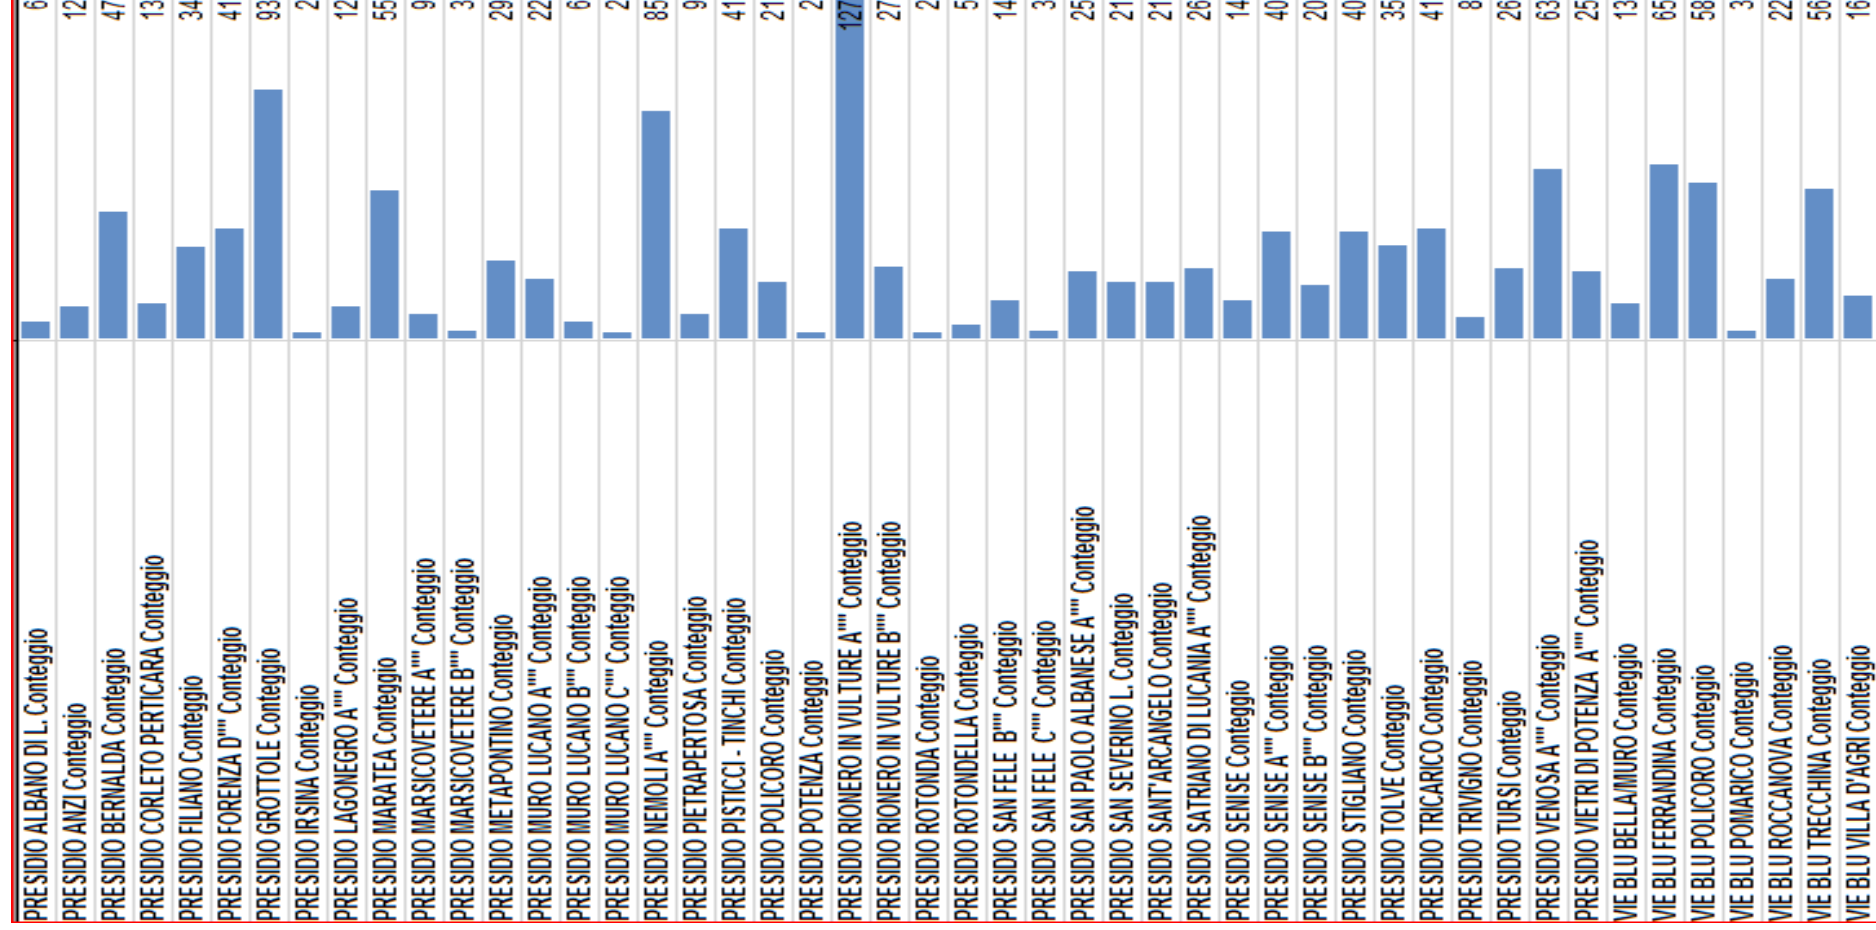

Dettaglio Numero interventi Associazioni

B	C
Descrizione	Associazione
A.N.P.A.N.A. MATERA Conteggio	46
A.P.C BALVANO Conteggio	1
A.T.A.A. BASILICATA ONLUS - Matera Conteggio	1
ANPAS - MARSICOVETERE Conteggio	2
ANPAS - MONTEMILONE Conteggio	45
ANPAS MONTESCAGLIOSO Conteggio	3
ANPAS PALAZZO Conteggio	61
C.VO.L.A.S - Bella Conteggio	8
GIACCHE VERDI Conteggio	20
I SIRENESI Conteggio	39
MINERVA - NOVA SIRI Conteggio	27
MISERICORDIA MASCHITO Conteggio	40
MONTE SIRI - ANZI Conteggio	5
MONTE SIRI - BRINDISI DI MONTAGNA Conteggio	1
N.O.V. MARCONIA Conteggio	54
P.A. STIGLIANO Conteggio	3
P.C.A.L. - Brienza Conteggio	9
P.C.A.L. - PICERNO Conteggio	7
P.C.A.L. - POTENZA Conteggio	12
P.C.A.L. - SASSO DI CASTALDA Conteggio	2
P.C.A.L. - TITO Conteggio	12
PRONTO INTERVENTO MONTALBANO J. Conteggio	16
PROTEZIONE CIVILE CALVELLO Conteggio	4
PROTEZIONE CIVILE VIETRI DI POTENZA Conteggio	8
RONCA BATTISTA - MELFI Conteggio	117
SAN LEONARDO Conteggio	8
SAN VITO MARTIRE Conteggio	44
VOLA PROTEZIONE CIVILE - Baragiano Conteggio	7
VOLA PROTEZIONE CIVILE - IRSINA Conteggio	61
VOLA PROTEZIONE CIVILE - Lauria Conteggio	49
VOLA PROTEZIONE CIVILE - Pietrapertosa Conteggio	5
VOLA PROTEZIONE CIVILE - POTENZA Conteggio	50
VOLA PROTEZIONE CIVILE - Ruoti Conteggio	22
VOLA PROTEZIONE CIVILE - SANT'ANGELO LE FRATTE Conteggio	14
VOLA PROTEZIONE CIVILE SAN MAURO FORTE Conteggio	7

Dettaglio Numero interventi Vie Blue e Presidi