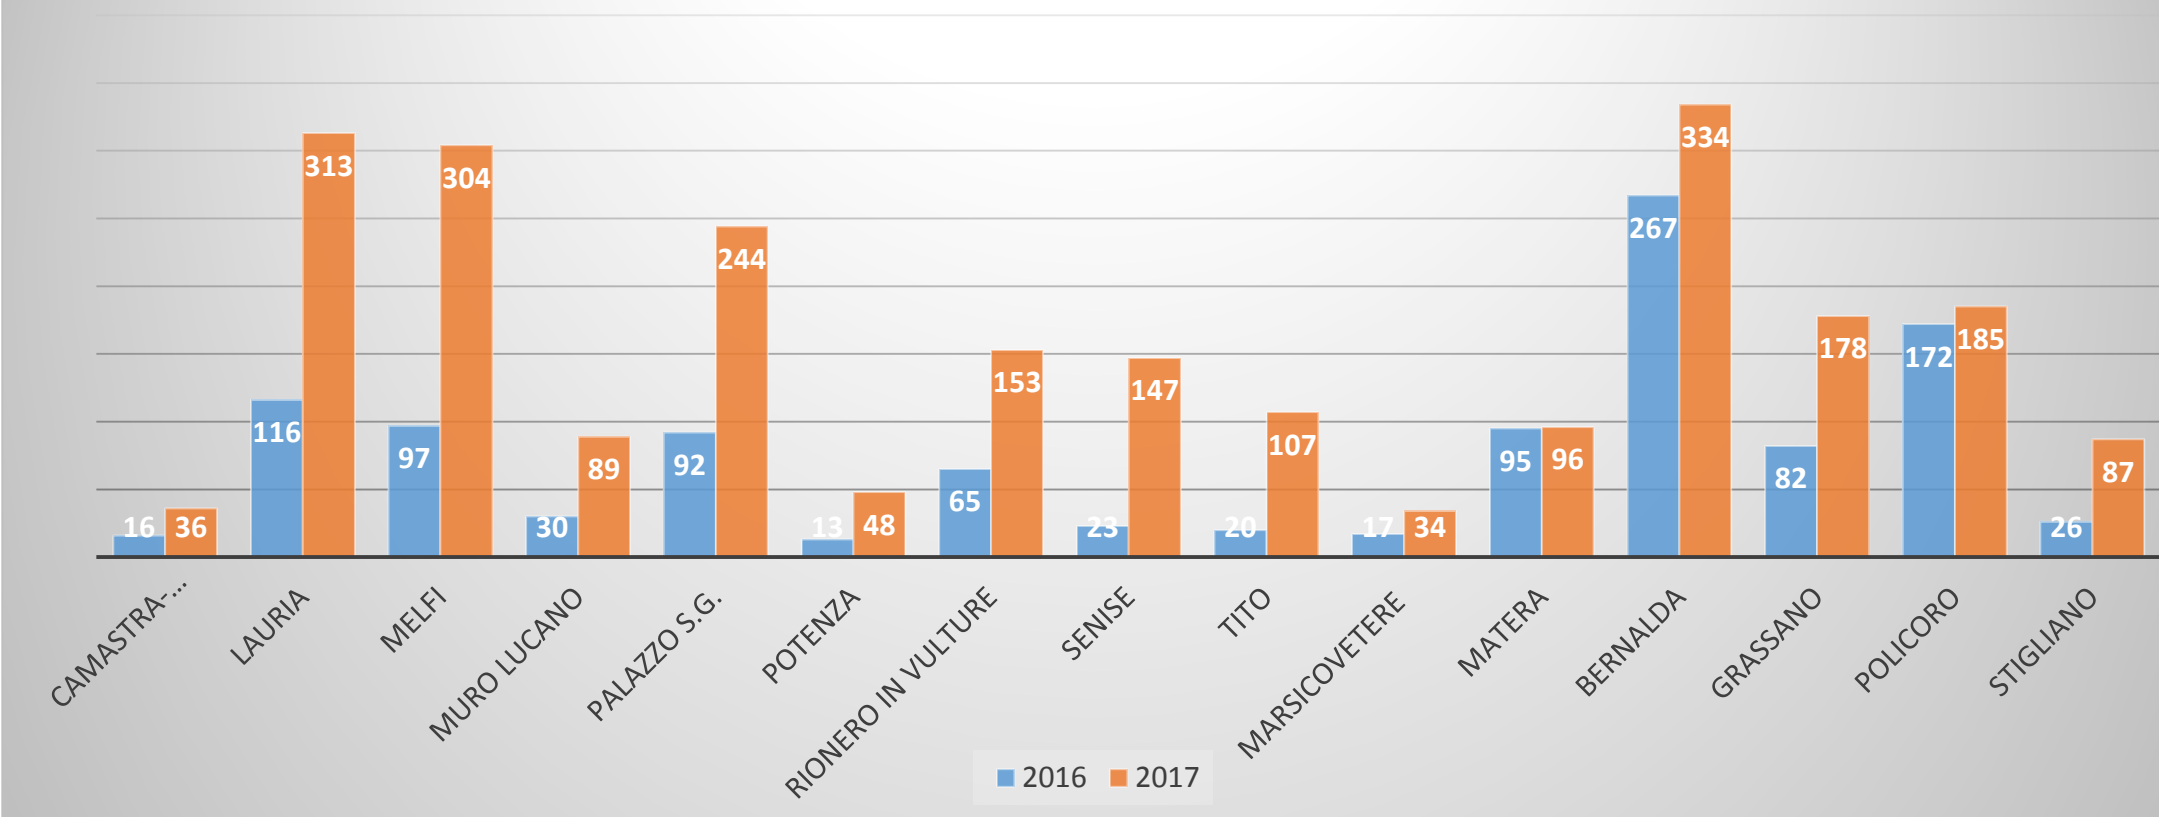

Confronti campagna 2016 / 2017 per COM

Incendi 2016 – 1131

Incendi 2017 – 2355