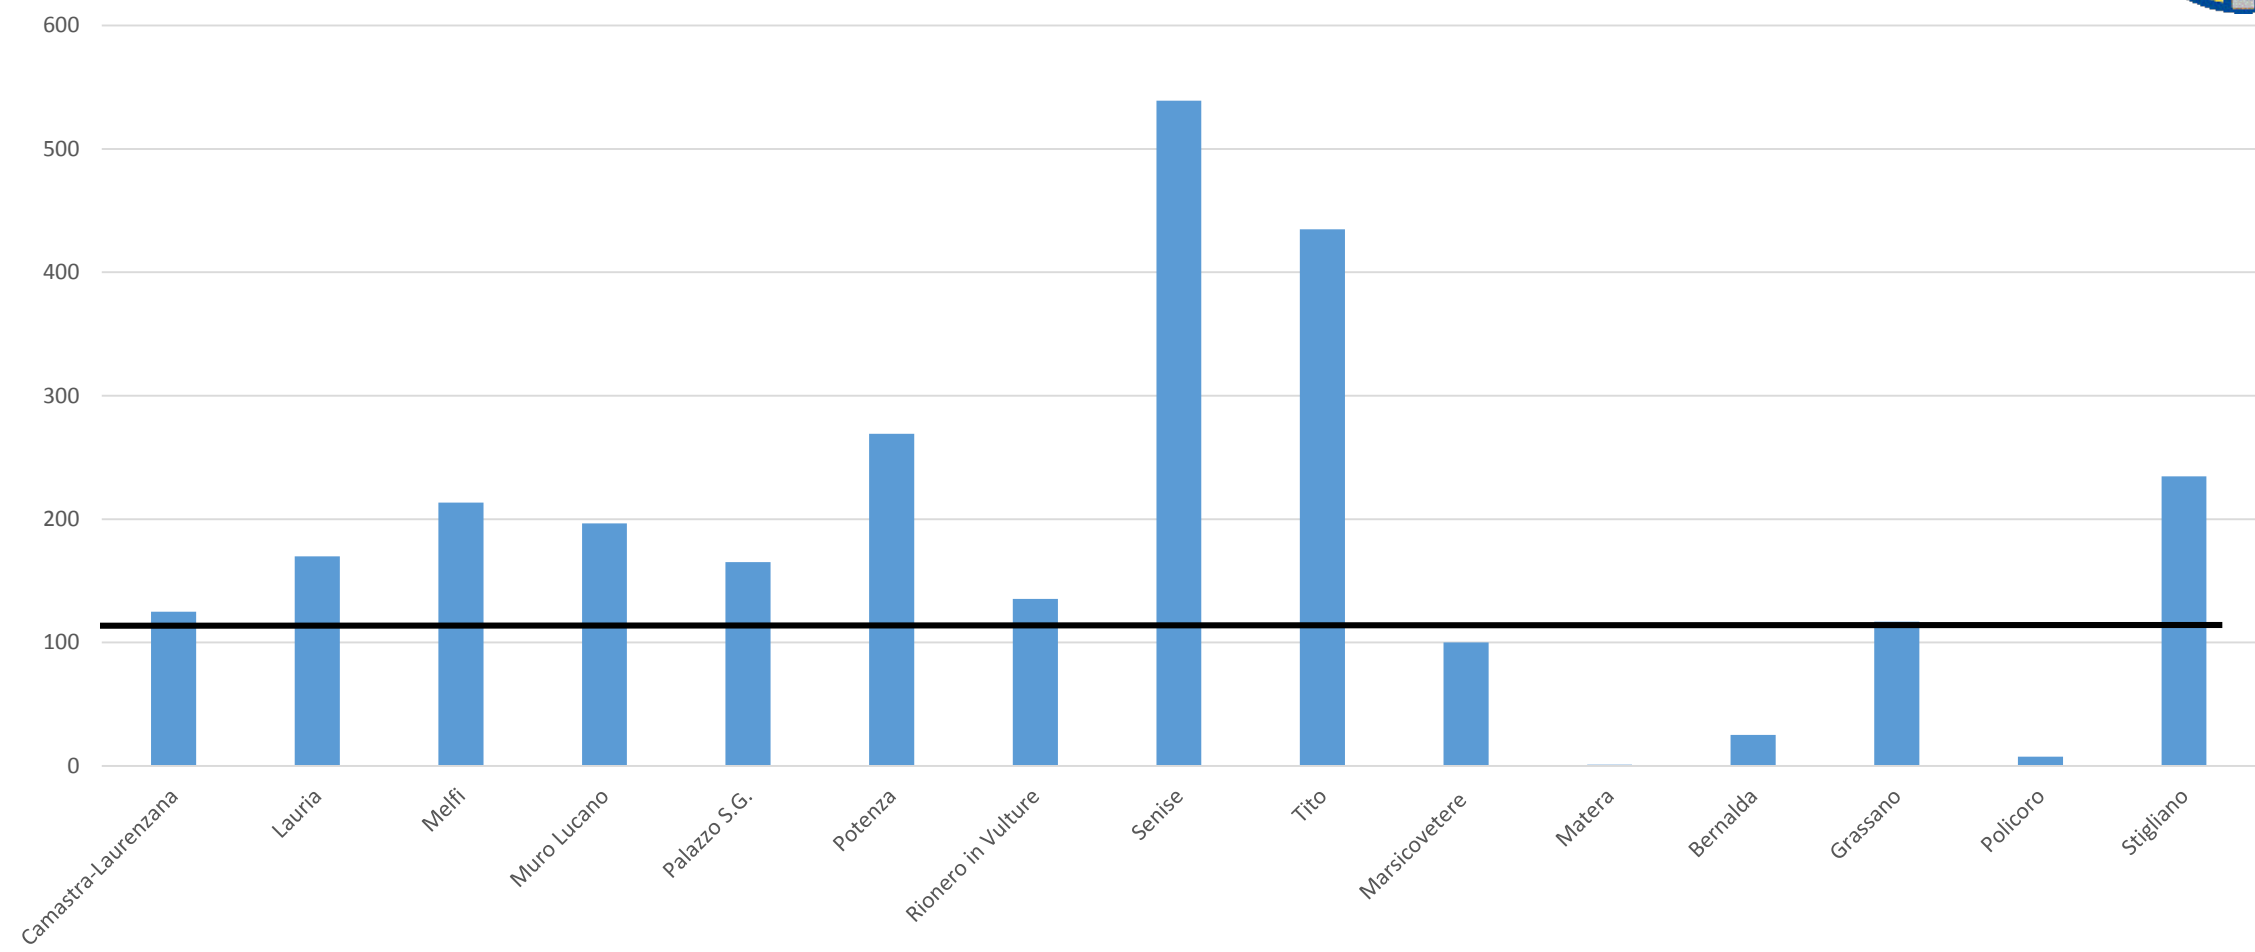

Protezione Civile BASILICATA

Dati Campagna incendi 2017

Potenza, 07 ottobre 2017

UGO ALBANO

Ufficio Protezione Civile

BETA 80 GROUP

Incendi 2017

Nel 2017 sono stati segnalati 2355 Incendi caratterizzati come segue:

Interventi aerei (Canadair)

- Richieste interventi aereo n. 179
- Missioni n. 322
- Lanci effettuati n.2800.

Interventi elicottero dal 15/07/2017 Drago 120

- Richieste interventi aereo n. 51
- Lanci effettuati n. 537
- Ore di volo H. 73.15.00

Confronti campagna 2016 / 2017 per COM

Incendi 2016 – 1131

Incendi 2017 – 2355

Incremento percentuale per COM

L'incremento medio su base Regionale è pari al 108 % - Nel 2017 Numero di Incendi raddoppiati rispetto al 2016